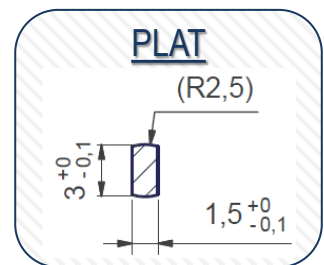

Les piques à brochettes sont conçus à partir de fils de profils différents (losange, ovale ou plat) et 3 types de coupes sont réalisables (coupe biaisée standard, ronde ou « V » sur demande).

TYPES DE PROFILS