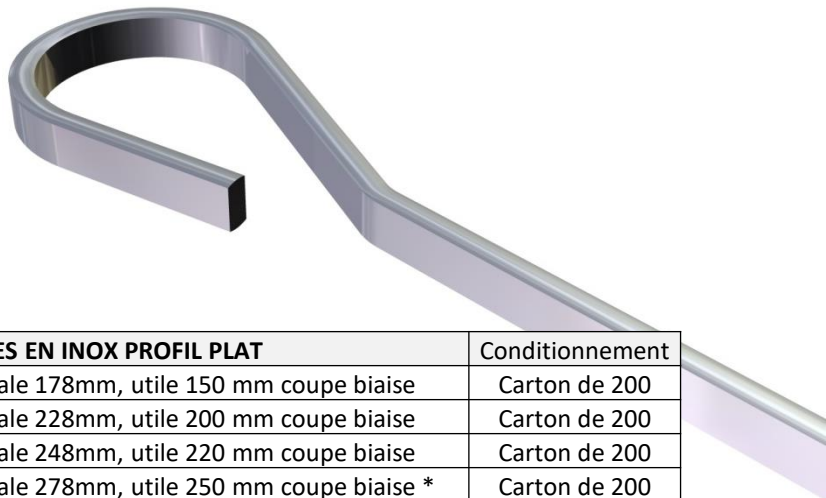

Les piques à brochettes sont conçus à partir de fils de profils différents (losange, ovale ou plat) et 3 types de coupes sont réalisables (coupe biaisée standard, ronde ou « V » sur demande).

TYPES DE PROFILS

TYPES DE COUPES

Inox (AISI420) Q. Alim.	PIQUES A BROCHETTES EN INOX PROFIL LOSANGE		Conditionnement
	PICLO-170-B	Piques à brochettes lg totale 170mm, utile 142 mm coupe biale	Carton de 1000
	PICLO-220-B	Piques à brochettes lg totale 220mm, utile 192 mm coupe biale	Carton de 1000
	PICLO-240-B	Piques à brochettes lg totale 240mm, utile 212 mm coupe biale	Carton de 1000
	PICLO-250-B	Piques à brochettes lg totale 250mm, utile 222 mm coupe biale	Carton de 1000
	PICLO-275-B	Piques à brochettes lg totale 275mm, utile 247 mm coupe biale	Carton de 1000
	PICLO-300-B	Piques à brochettes lg totale 300mm, utile 272 mm coupe biale	Carton de 700

Inox (AISI420) Q. Alim.	PIQUES A BROCHETTES EN INOX PROFIL OVALE		Conditionnement
	PICOV-170-B	Piques à brochettes lg totale 170mm, utile 142 mm coupe biale	Carton de 1000
	PICOV-220-B	Piques à brochettes lg totale 220mm, utile 192 mm coupe biale	Carton de 1000
	PICOV-240-B	Piques à brochettes lg totale 240mm, utile 212 mm coupe biale	Carton de 1000
	PICOV-250-B	Piques à brochettes lg totale 250mm, utile 222 mm coupe biale *	Carton de 1000
	PICOV-275-B	Piques à brochettes lg totale 275mm, utile 247 mm coupe biale *	Carton de 1000
	PICOV-300-B	Piques à brochettes lg totale 300mm, utile 272 mm coupe biale	Carton de 700
(*) : Matériel tenu en stock			