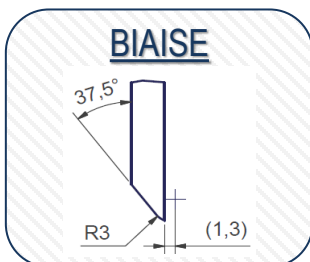

TYPES DE COUPES