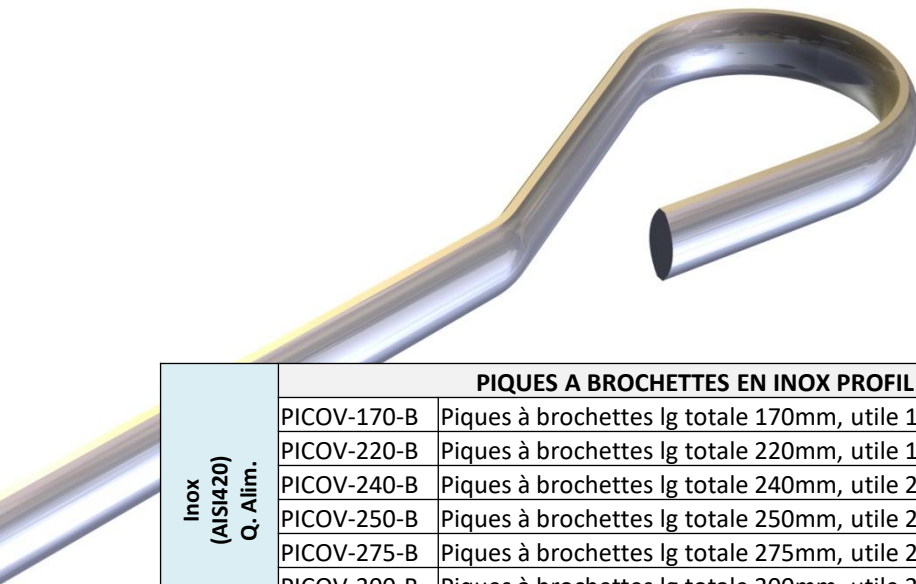

Les piques à brochettes sont conçus à partir de fils de profils différents (losange, ovale ou plat) et 3 types de coupes sont réalisables (coupe biaisée standard, ronde ou « V » sur demande).

TYPES DE PROFILS

TYPES DE COUPES

Inox (AISI420) Q. Alim.	PIQUES A BROCHETTES EN INOX PROFIL LOSANGE		Conditionnement
	PICLO-170-B	Piques à brochettes lg totale 170mm, utile 142 mm coupe biale	Carton de 1000
	PICLO-220-B	Piques à brochettes lg totale 220mm, utile 192 mm coupe biale	Carton de 1000
	PICLO-240-B	Piques à brochettes lg totale 240mm, utile 212 mm coupe biale	Carton de 1000
	PICLO-250-B	Piques à brochettes lg totale 250mm, utile 222 mm coupe biale	Carton de 1000
	PICLO-275-B	Piques à brochettes lg totale 275mm, utile 247 mm coupe biale	Carton de 1000
	PICLO-300-B	Piques à brochettes lg totale 300mm, utile 272 mm coupe biale	Carton de 700

Inox (AISI420) Q. Alim.	PIQUES A BROCHETTES EN INOX PROFIL OVALE		Conditionnement
	PICOV-170-B	Piques à brochettes lg totale 170mm, utile 142 mm coupe biale	Carton de 1000
	PICOV-220-B	Piques à brochettes lg totale 220mm, utile 192 mm coupe biale	Carton de 1000
	PICOV-240-B	Piques à brochettes lg totale 240mm, utile 212 mm coupe biale	Carton de 1000
	PICOV-250-B	Piques à brochettes lg totale 250mm, utile 222 mm coupe biale *	Carton de 1000
	PICOV-275-B	Piques à brochettes lg totale 275mm, utile 247 mm coupe biale *	Carton de 1000
	PICOV-300-B	Piques à brochettes lg totale 300mm, utile 272 mm coupe biale	Carton de 700
(*) : Matériel tenu en stock			