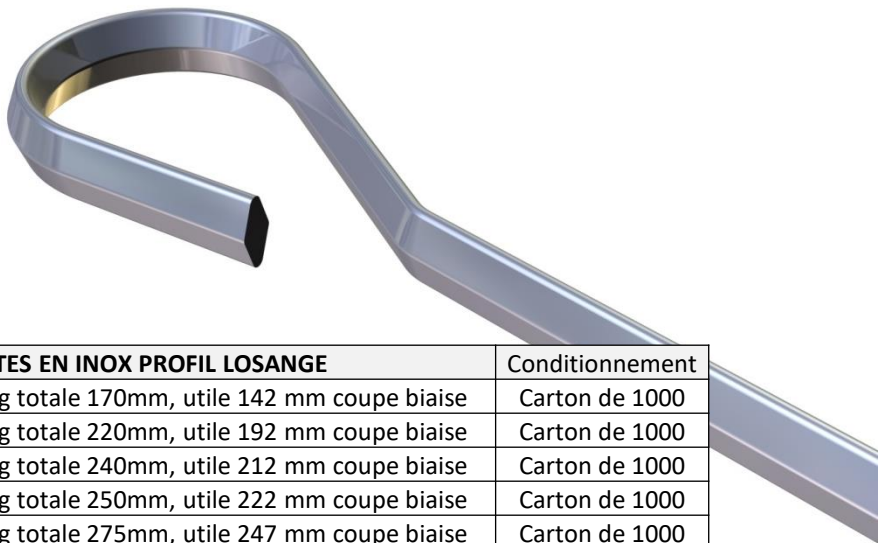

Seuls les produits catalogués sont présentés ici, mais nous pouvons également satisfaire vos besoins spécifiques en termes de dimension, matière, géométrie ...

Nous vous invitons à nous consulter pour toutes demandes particulières.

Les piques à brochettes sont conçus à partir de fils de profils différents (losange, ovale ou plat) et 3 types de coupes sont réalisables (coupe biaisée standard, ronde ou « V » sur demande).

TYPES DE PROFILS

TYPES DE COUPES

Inox (AISI420) Q. Alim.	PIQUES A BROCHETTES EN INOX PROFIL LOSANGE		Conditionnement
	PICLO-170-B	Piques à brochettes lg totale 170mm, utile 142 mm coupe biale	Carton de 1000
	PICLO-220-B	Piques à brochettes lg totale 220mm, utile 192 mm coupe biale	Carton de 1000
	PICLO-240-B	Piques à brochettes lg totale 240mm, utile 212 mm coupe biale	Carton de 1000
	PICLO-250-B	Piques à brochettes lg totale 250mm, utile 222 mm coupe biale	Carton de 1000
	PICLO-275-B	Piques à brochettes lg totale 275mm, utile 247 mm coupe biale	Carton de 1000
	PICLO-300-B	Piques à brochettes lg totale 300mm, utile 272 mm coupe biale	Carton de 700